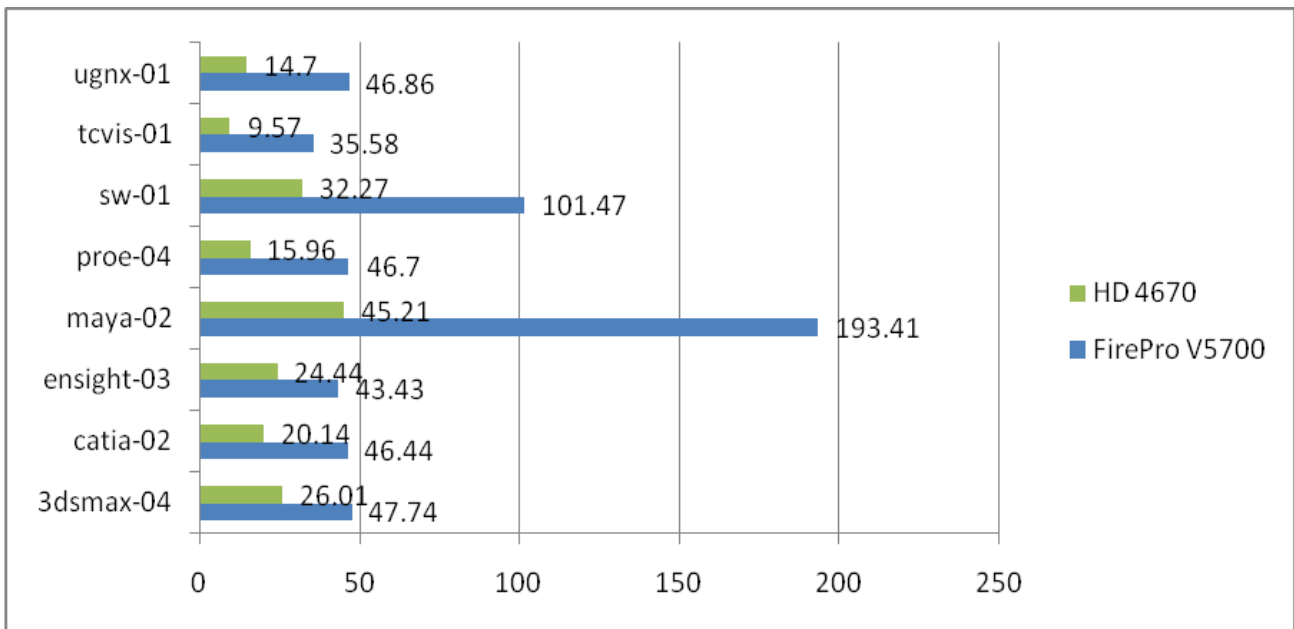

Specification :

	FirePro V5700	HD 4670
ASIC	RV730	RV730
Core Clock	700MHz	750MHz
Memory Clock	1.8GHz	2 GHz
Memory Type	GDDR3	GDDR3

Testing Result

	Item	FirePro V5700	HD 4670	HD 4870
Specviewperf 10	3dsmax-04	47.76	26.15	26.73
1280X1024	catia-02	46.56	20.08	20.17
	ensight-03	43.19	26.01	30.74
	maya-02	196.1	44.38	47.55
	proe-04	46.53	15.88	15.99
	sw-01	102.96	35.61	35.97
	tcvis-01	36.35	9.58	9.67
	ugnx-01	48.78	14.91	17.57
Specviewperf 10	3dsmax-04	47.74	26.01	
1600X1200	catia-02	46.44	20.14	
	ensight-03	43.43	24.44	
	maya-02	193.41	45.21	
	proe-04	46.7	15.96	

	sw-01	101.47	32.27
	tcvis-01	35.58	9.57
	ugnx-01	46.86	14.7

Chart

More testing result, please link to

http://workstation.sapphiretech.com/archive/review/cht/0173/cht_1_20090204_9108.pdf