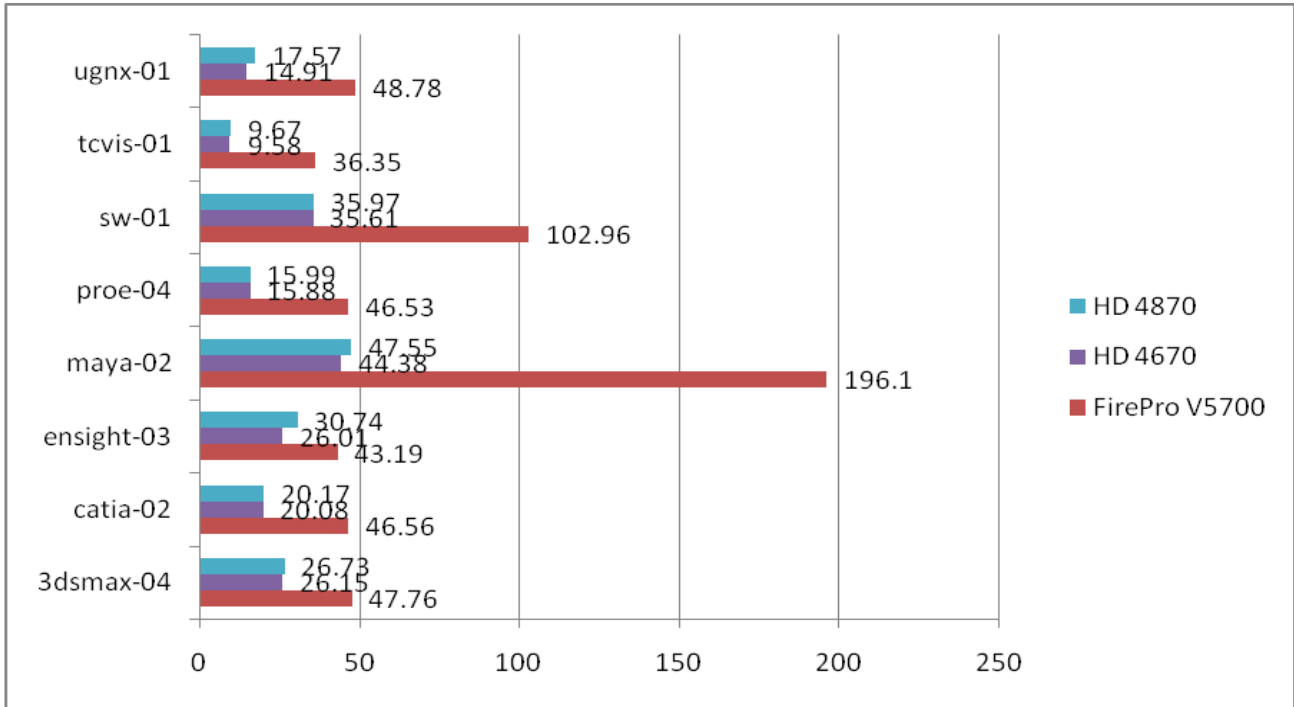

Specification :

	FirePro V5700	HD 4670
ASIC	RV730	RV730
Core Clock	700MHz	750MHz
Memory Clock	1.8GHz	2 GHz
Memory Type	GDDR3	GDDR3

Testing Result

	Item	FirePro V5700	HD 4670	HD 4870
Specviewperf 10	3dsmax-04	47.76	26.15	26.73
1280X1024	catia-02	46.56	20.08	20.17
	ensight-03	43.19	26.01	30.74
	maya-02	196.1	44.38	47.55
	proe-04	46.53	15.88	15.99
	sw-01	102.96	35.61	35.97
	tcvis-01	36.35	9.58	9.67
	ugnx-01	48.78	14.91	17.57
Specviewperf 10	3dsmax-04	47.74	26.01	
1600X1200	catia-02	46.44	20.14	
	ensight-03	43.43	24.44	
	maya-02	193.41	45.21	
	proe-04	46.7	15.96	

	sw-01	101.47	32.27
	tcvis-01	35.58	9.57
	ugnx-01	46.86	14.7

Chart

More testing result, please link to

http://workstation.sapphiretech.com/archive/review/cht/0173/cht_1_20090204_9108.pdf